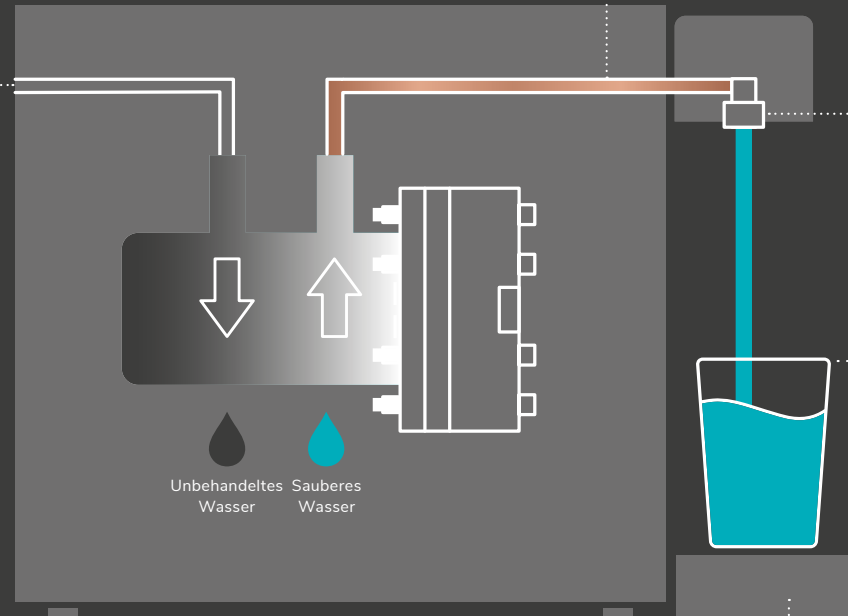

KUPFERLEITUNG

In der Wassertechnik bewährt
– wirkt ebenfalls keimhemmend
und verhindert, dass Bakterien
an der Oberfläche anhaften.

SILBERPERLATOR

Hochwertiger Silber-
perlator am Auslauf
– keimhemmende und
verlässliche Wirkung.

AUSGABEHÖHE

Komfortables
Auffüllen von
Flaschen.

ULTRA-FILTRATIONSPAKET

Optional und speziell für medizinische
Versorgungseinrichtungen verfügbar.

TROPFSCHALE

Die herausnehmbare
Tropfschale verhindert das
Überlaufen und ermöglicht
eine hygienische Reinigung.