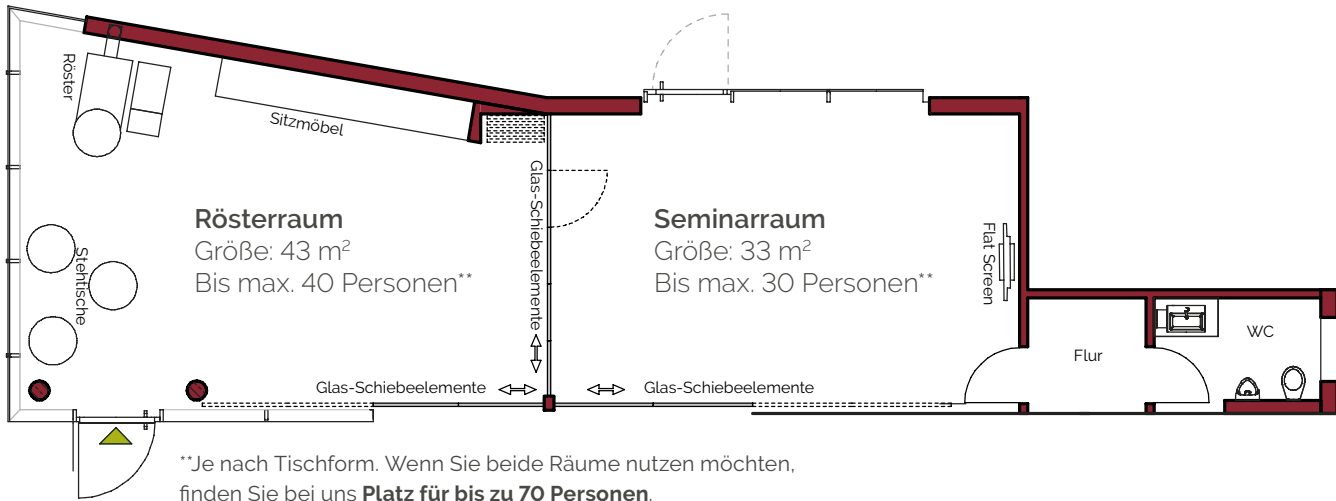

In unserem Design-Bistro erwarten Sie hochmoderne, mit Tageslicht durchflutete Räumlichkeiten.

Unsere attraktiven Tagungsräume bilden die optimale Lokalität für Ihre Veranstaltung inklusive kulinarischer Versorgung. Die Tagungsräume befinden sich im Erdgeschoss und sind stufenlos erreichbar.