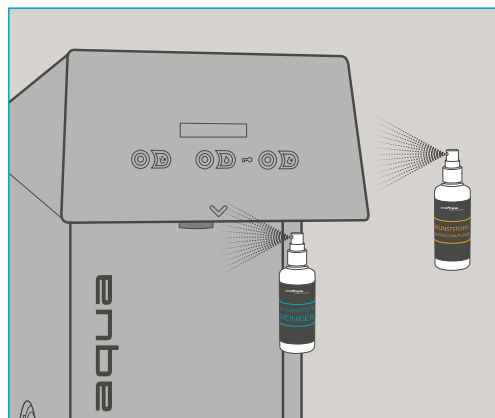

01 Gehäuse mit coffee perfect Kunststoff- und Edelstahlpflege reinigen. Auslaufrohr mit coffee perfect Sauerstoffreiniger einsprühen, mind. 30 Sek. einwirken lassen.