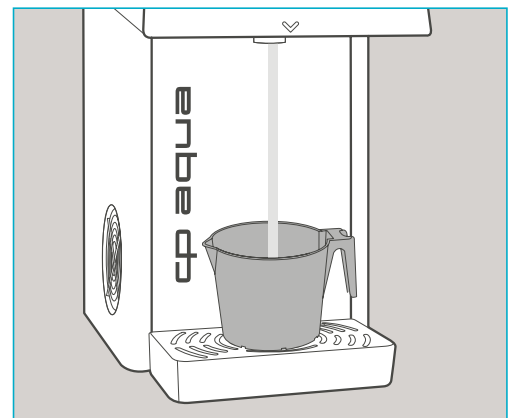

02 Jeweils 0,5l stilles und sprudelndes Wasser abzapfen und dies verwerfen.