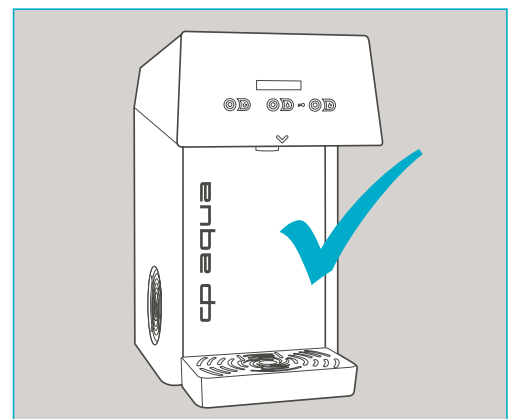

04 Die tägliche Reinigung ist erfolgreich beendet!