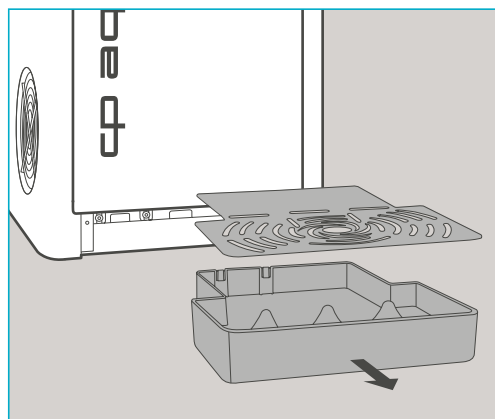

03 Tropfschale entfernen, leeren, mit coffee perfect Sauerstoffreiniger einsprühen und mind. 30 Sek. einwirken lassen.